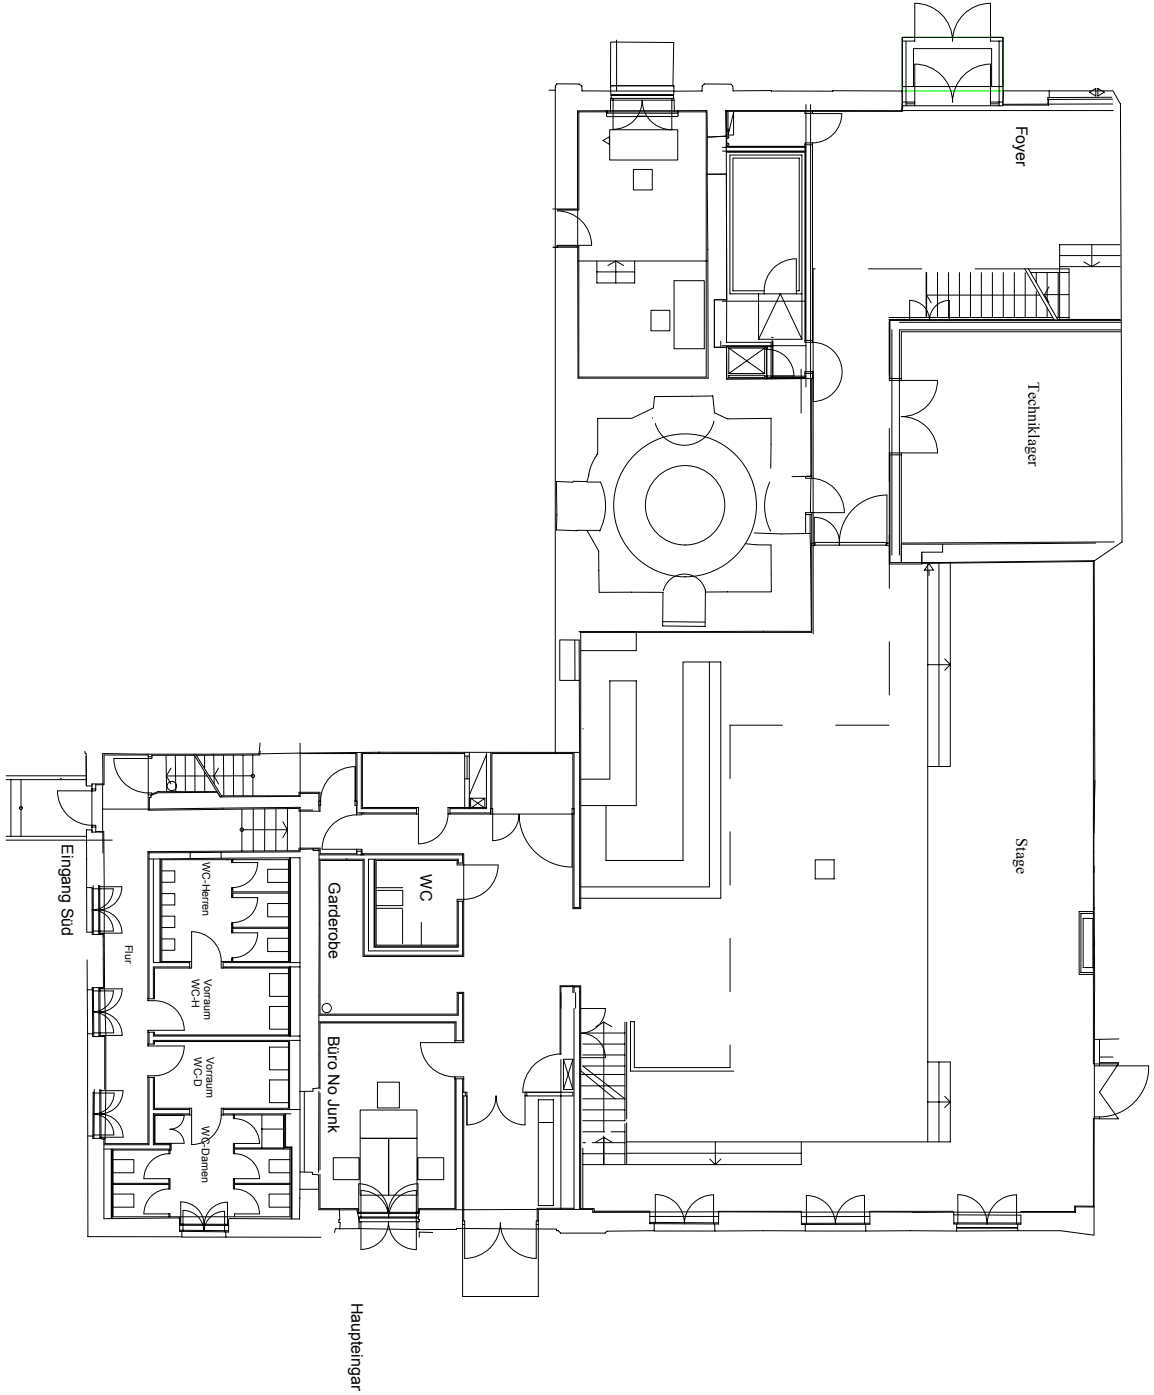

DJ Equipment:

1 x Pioneer DJM 800
2 x 1210 Technics
2 x Pioneer CDJ 1000

LIGHTING

Back:

12 x ETC Source 4 Par 56 575W
4 x PC 250W
ACL Set Par 36

Front :

4 x Strand Profile 575W

Side :

SL: 3 x PAR 64
SR: 3 x PAR 64
4 x robe 250 (2 wash; 2 spot)

Lighting Desk:

Licon 1X

Ampere

Ampere 	
Ground Floor	Scale: 1:200
5	