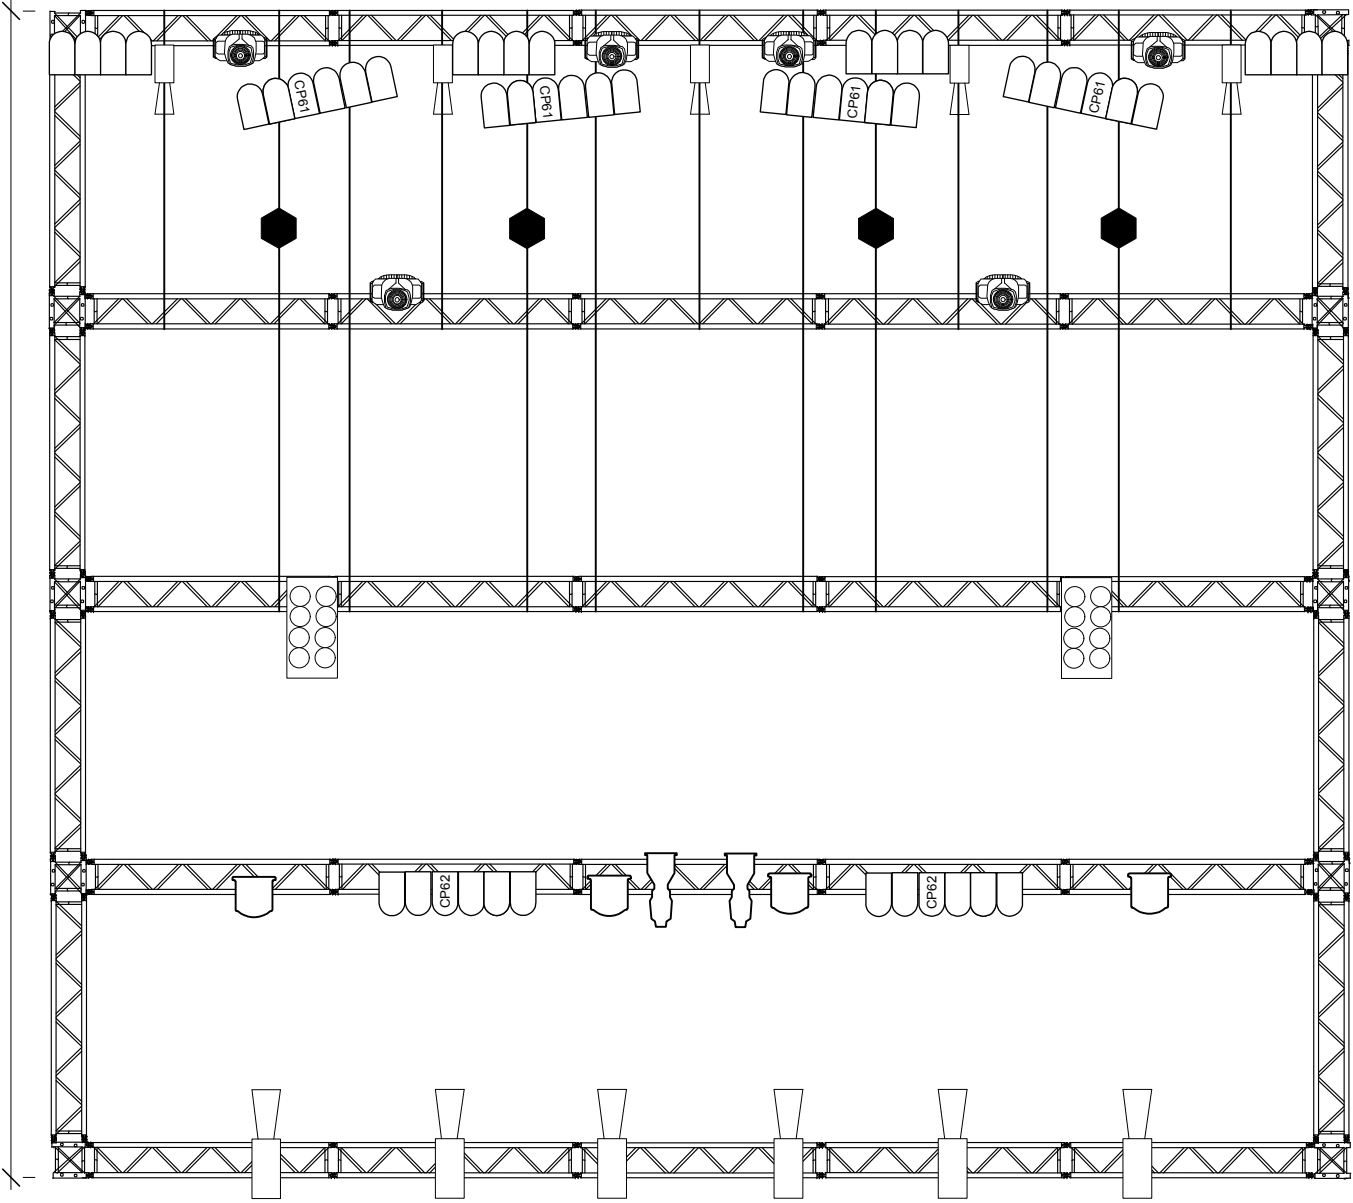

Muffathalle Light 2016

12,8

11,6

	Clay Paky Alpha Spot 700 HPE
	JB Lighting A7
	Par 64
	ACL
	ETC Source Four
	8 Light
	PC 2 KW
	2KW Profile
	1KW Profile

Console : Grand MA2 light incl. fader wing